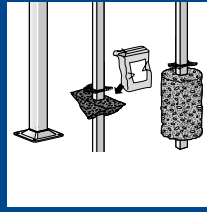

La ligne JUVENTAS se compose d'un portillon et d'un panneau barreaudé de 1,25 mètre de haut.

L'ouverture du portillon nécessite deux manipulations simultanées, ce qui le rend très sûr.

Les panneaux sont constitués de barreaux ronds, les extrémités et les lisses ont des formes arrondies.

L'espace entre les barreaux est de 79 mm, un intervalle réduit qui empêche les enfants d'y passer la tête.

La clôture ne dispose d'aucun élément qui permettrait aux enfants de l'escalader

HERAS

Espace barreaux 79 mm

Raccord aveugle

Ancrage au sol

Charnière d'angle orientable

Spécifications techniques

Type	Hauteur	Profil poteaux	Diamètre barreaux	Lisse défensive	Passage libre
Clôture Juventas 125	1.250	60 x 60 x 2	22	non	-
Portillon Juventas 125	1.250	70 x 70 x 3	22	non	1.220
Portillon Juventas 125125	1.250	70 x 70 x 3	22	non	2.515

Revêtement

Les éléments en zinc et en aluminium sont prétraités avant le thermolaquage.

Un revêtement en poudre est ensuite appliqué par procédé électrostatique, puis les matériaux passent au four (210 °C). L'effet thermique crée un revêtement durable d'une épaisseur moyenne de 80 µm, avec une dureté de 80 Buchholz.